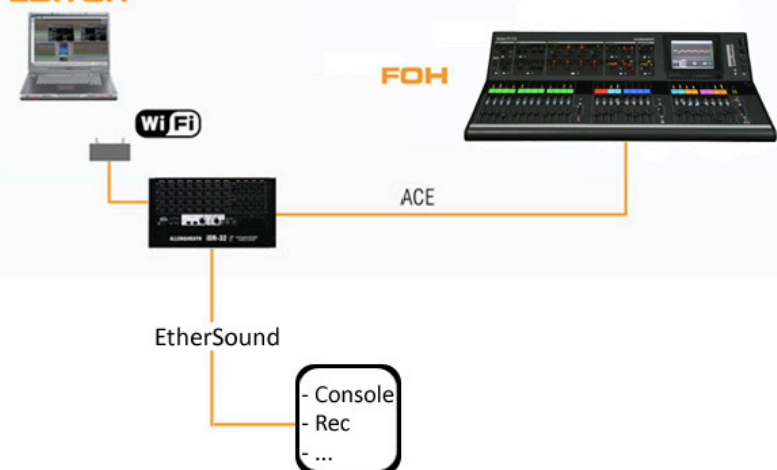

ALLEN & HEATH

EDITOR

Console | Live T112

- Console Numérique
- Ecran Tactile, faders 100mm motorisés
- 4 couches de 28 faders entièrement configurables
- Boitier de scène 32 IN 16 OUT
- 16 IN et 12 OUT sur la console
- Protocole ACE via Cat 5
- Système d'exploitation Linux
- Tablet PC pour contrôle WIFI
- Latence du Système < 1,6 ms
- Librairie complète d'effets et processing