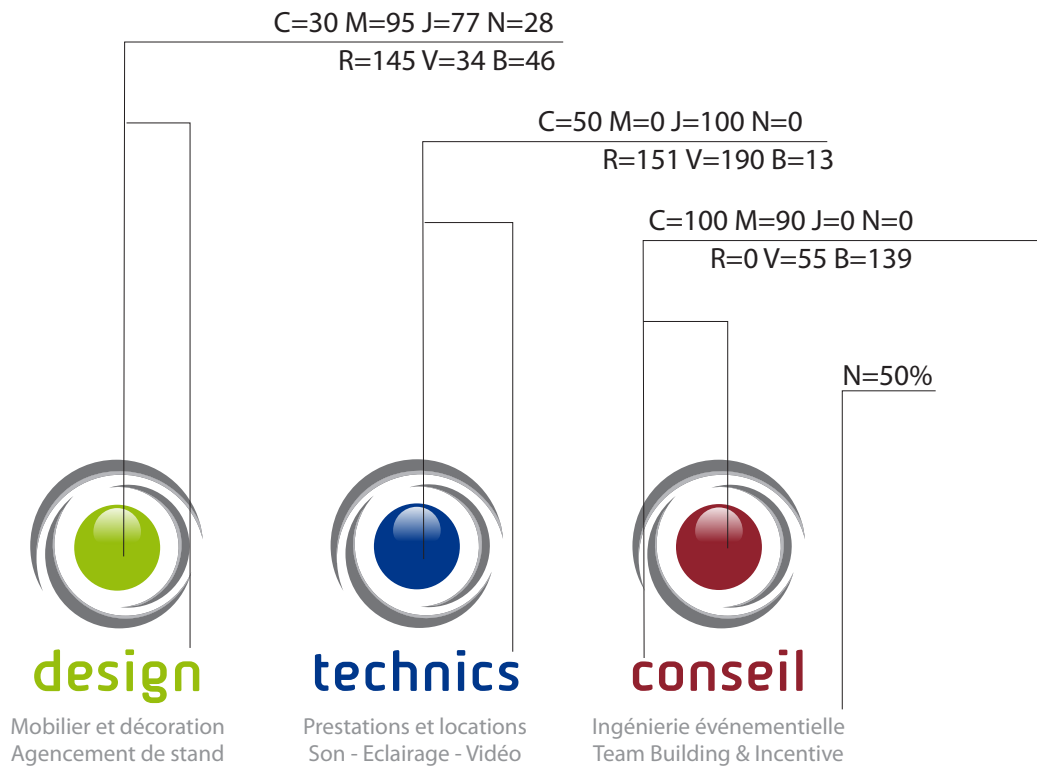

Logotype quadri & RVB